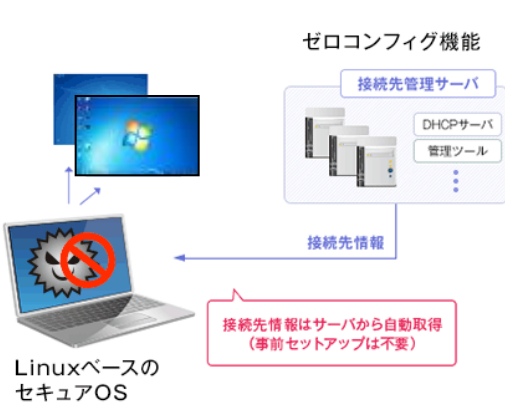

ミントウェーブ開発OSを搭載した デスクトップ型、ノート型シンクライアント

厚さ約3cmの薄型端末 2画面表示に対応

MiNT-ACC E210

(デスクトップ型シンクライアント)

15.6型ワイド液晶搭載 社内利用に最適

MiNT-ACC Note 553

(ノート型シンクライアント)

◎認証デバイスによる本人確認に対応

ICカードや生体認証を組み合わせ、シンプルで安全性の高い二要素認証によりセキュリティ強化を実現しています。

※対応認証デバイスは、お問い合わせ下さい

認証デバイスで
セキュリティを強化

◎管理ツールに対応

Linuxベースの新オリジナルOS搭載モデル、Windows Embedded搭載モデルともに、専用管理ツールにより端末のリモート制御と集中管理が可能です。

利用状況が一目で把握可能

離れた拠点間も、グループにして管理可能

◎選べる搭載OS

Linuxベースの新オリジナルOS搭載モデルに加え、Windows Embedded搭載モデルもラインナップ。購入時に選択いただけます。

Linuxベースの新オリジナルOSは、ウイルス・マルウェア攻撃の危険性を極めて低く抑えることが可能です。加えて、ゼロコンフィグ機能により、端末自身に接続情報を持たせないセキュアな運用が可能。接続先サーバ変更時の切り替えが容易です。

本製品は、ASUS社製PCをミントウェーブがシンクライアントモデルにカスタマイズし販売するものです。
※ASUS社では本製品に関するお問い合わせの受付は行っておりません。
製品に関するお問い合わせはミントウェーブへお願い致します。